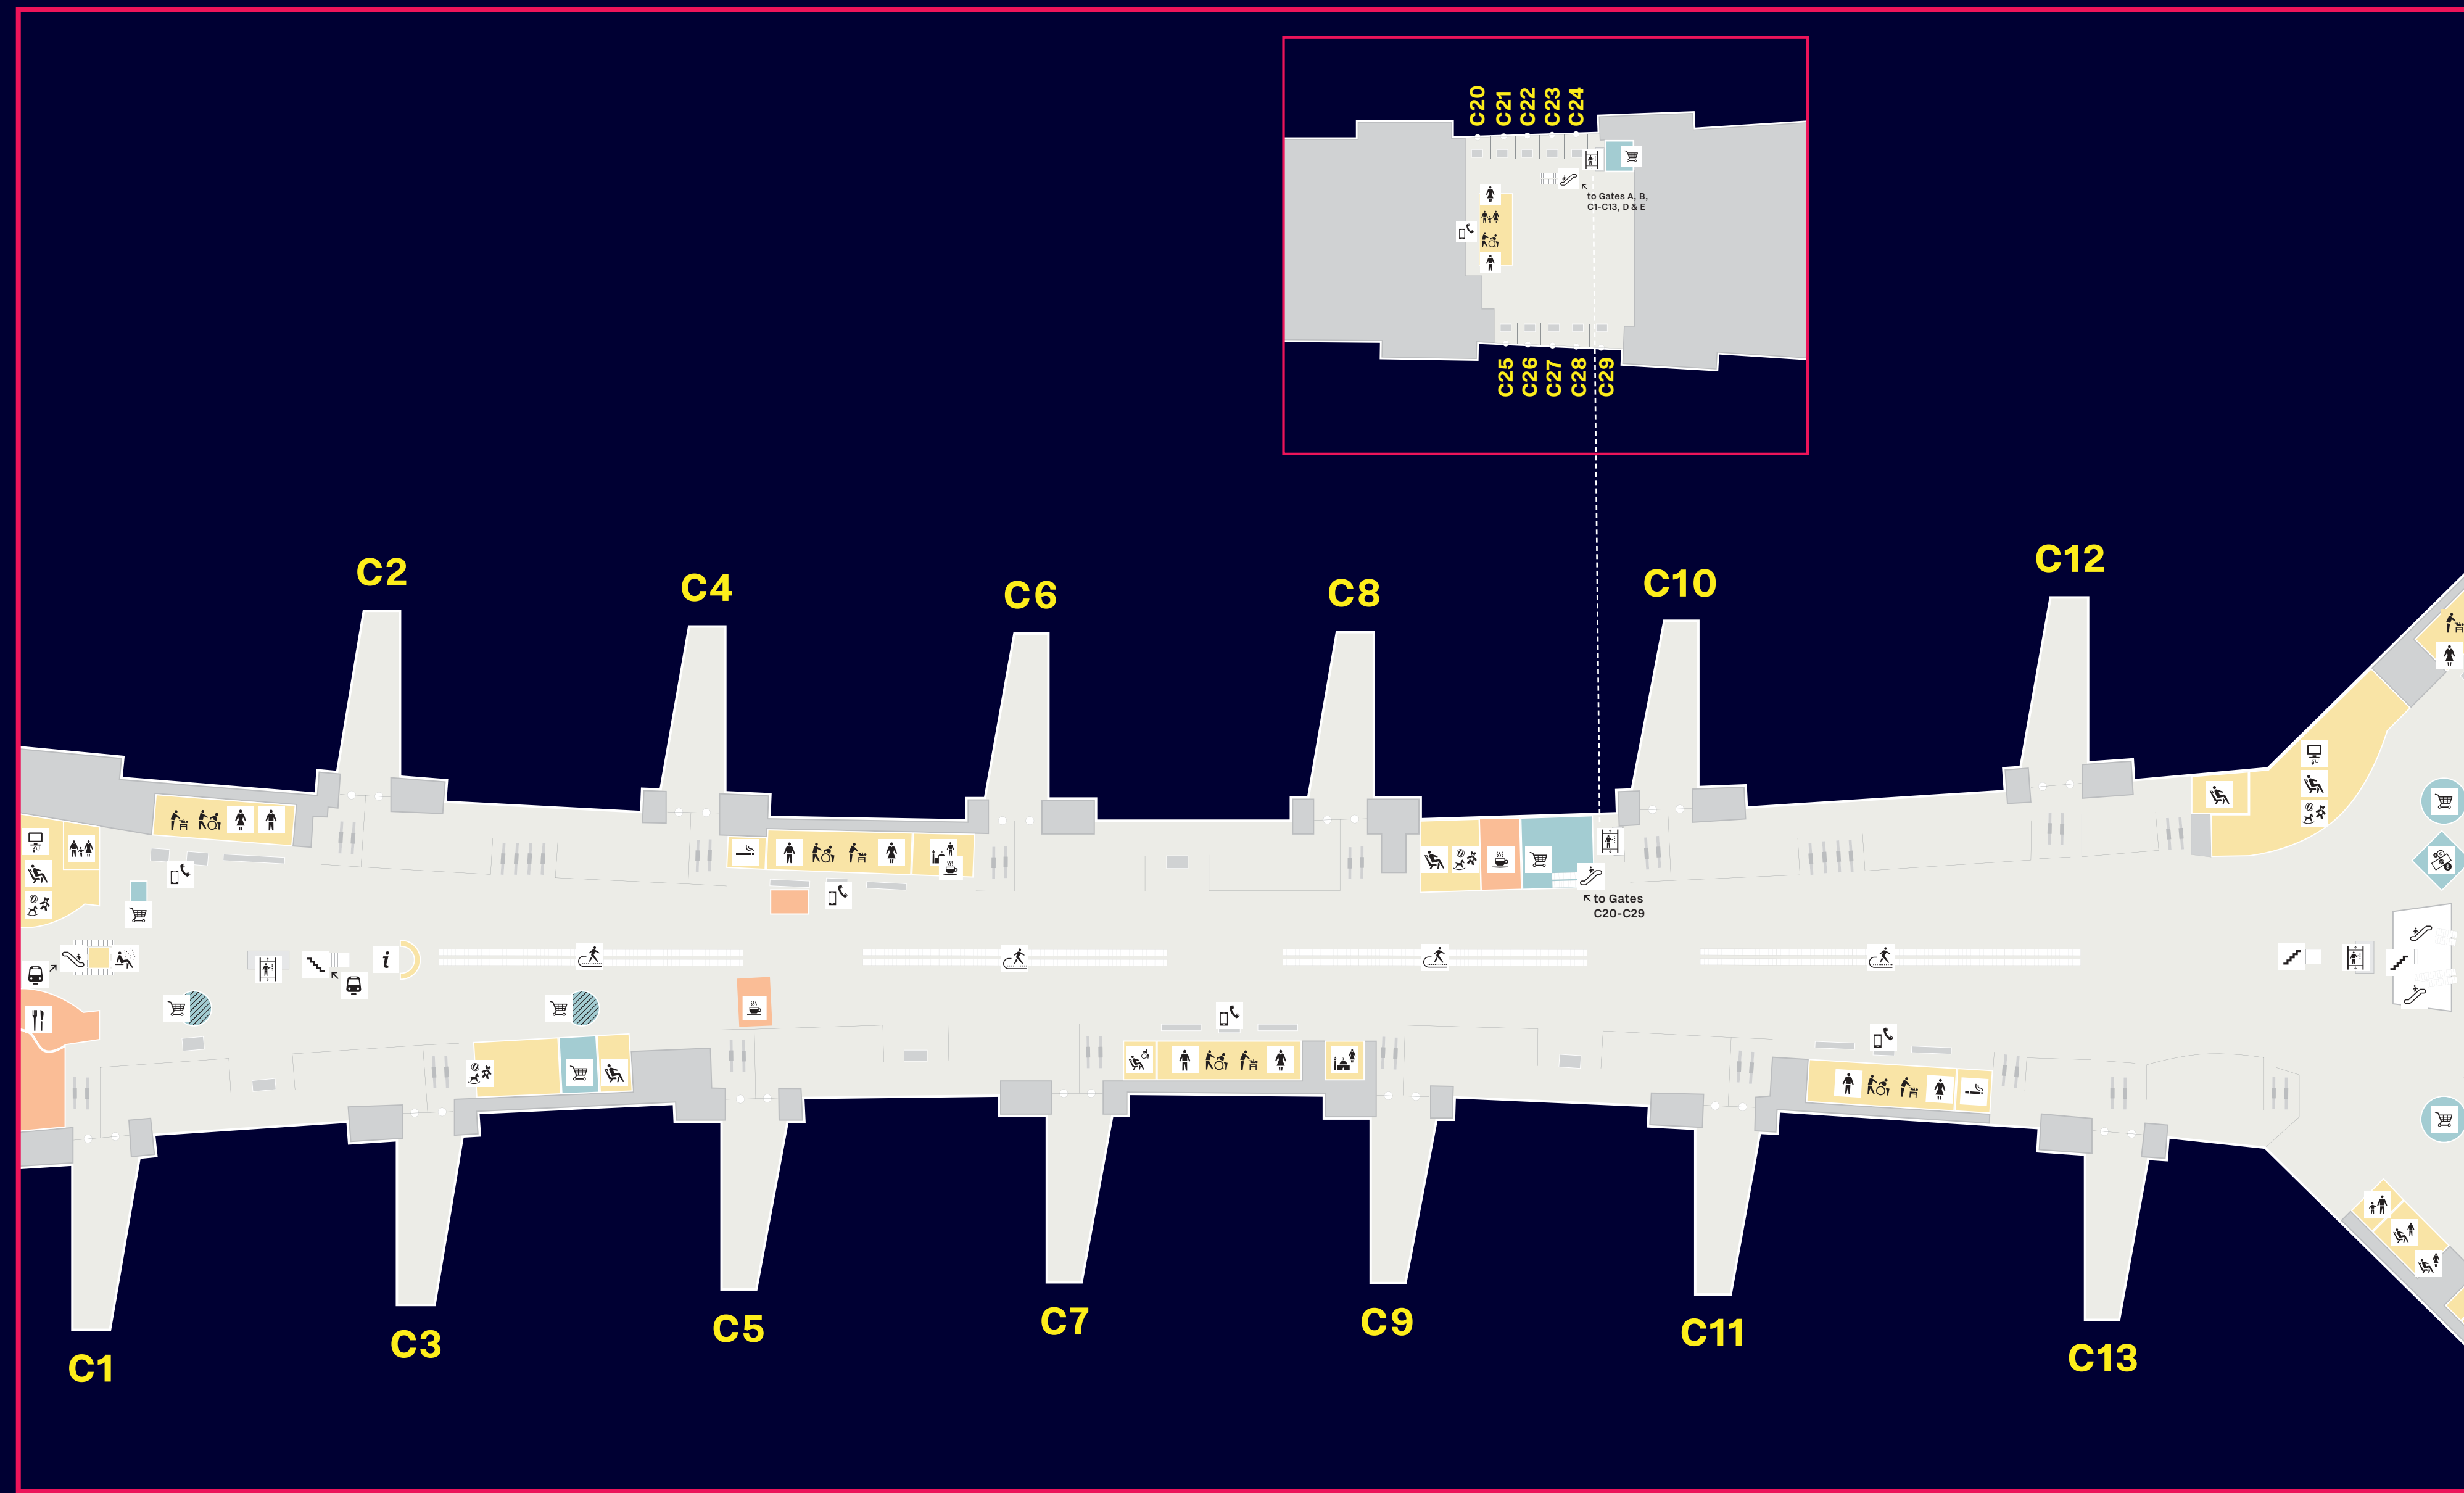

المغادرون / الممر C - Departures / Concourse C

مفتاح الخريطة Keys to Map

منطقة الألعاب Play Area	مرافق خدمية Services
مصلى Prayer Room	الأغذية والمشروبات Food & Beverage
غرفة استراحة هادئة Quiet Room	محللات تجارية Shops
مكاتب تأجير السيارات Rental Car Counters	صالات Lounges
محللات تجارية Shops	صراف آلي ATM
غرفة التدخين Smoking Room	خدمات الأمتعة Baggage Services
السلم Stairs	الحافلات Buses
سيارات أجرة Taxi	مواقف السيارات Car Park
هواتف Telephones	منطقة الحاسوب Computer Area
مكتب التذاكر Ticket Office	صرافة العملات Currency Exchange
دورات المياه Toilets	السلم المتحرك Escalator
عربات الأمتعة Trolleys	حافلات الفنادق Hotel Buses
حزام الأمتعة Baggage Belt	حجوزات الفنادق Hotel Reservations
تسجيل الدخول Check-in	استعلامات Information
الجمارك Customs	مصعد Lift
دفع رسوم الأمتعة الزائدة Excess Baggage Payment	الليموزين Limousines
البوابة الإلكترونية E-Gate	المفقودات Lost Property
الجوازات Immigration	العيادة الطبية Medical Clinic
مكتب تحويل الرحلات Transfers Desk	الممشى المتحرك Moving Walkway
الامتعة الكبيرة Oversize Baggage	صيدلية Pharmacy