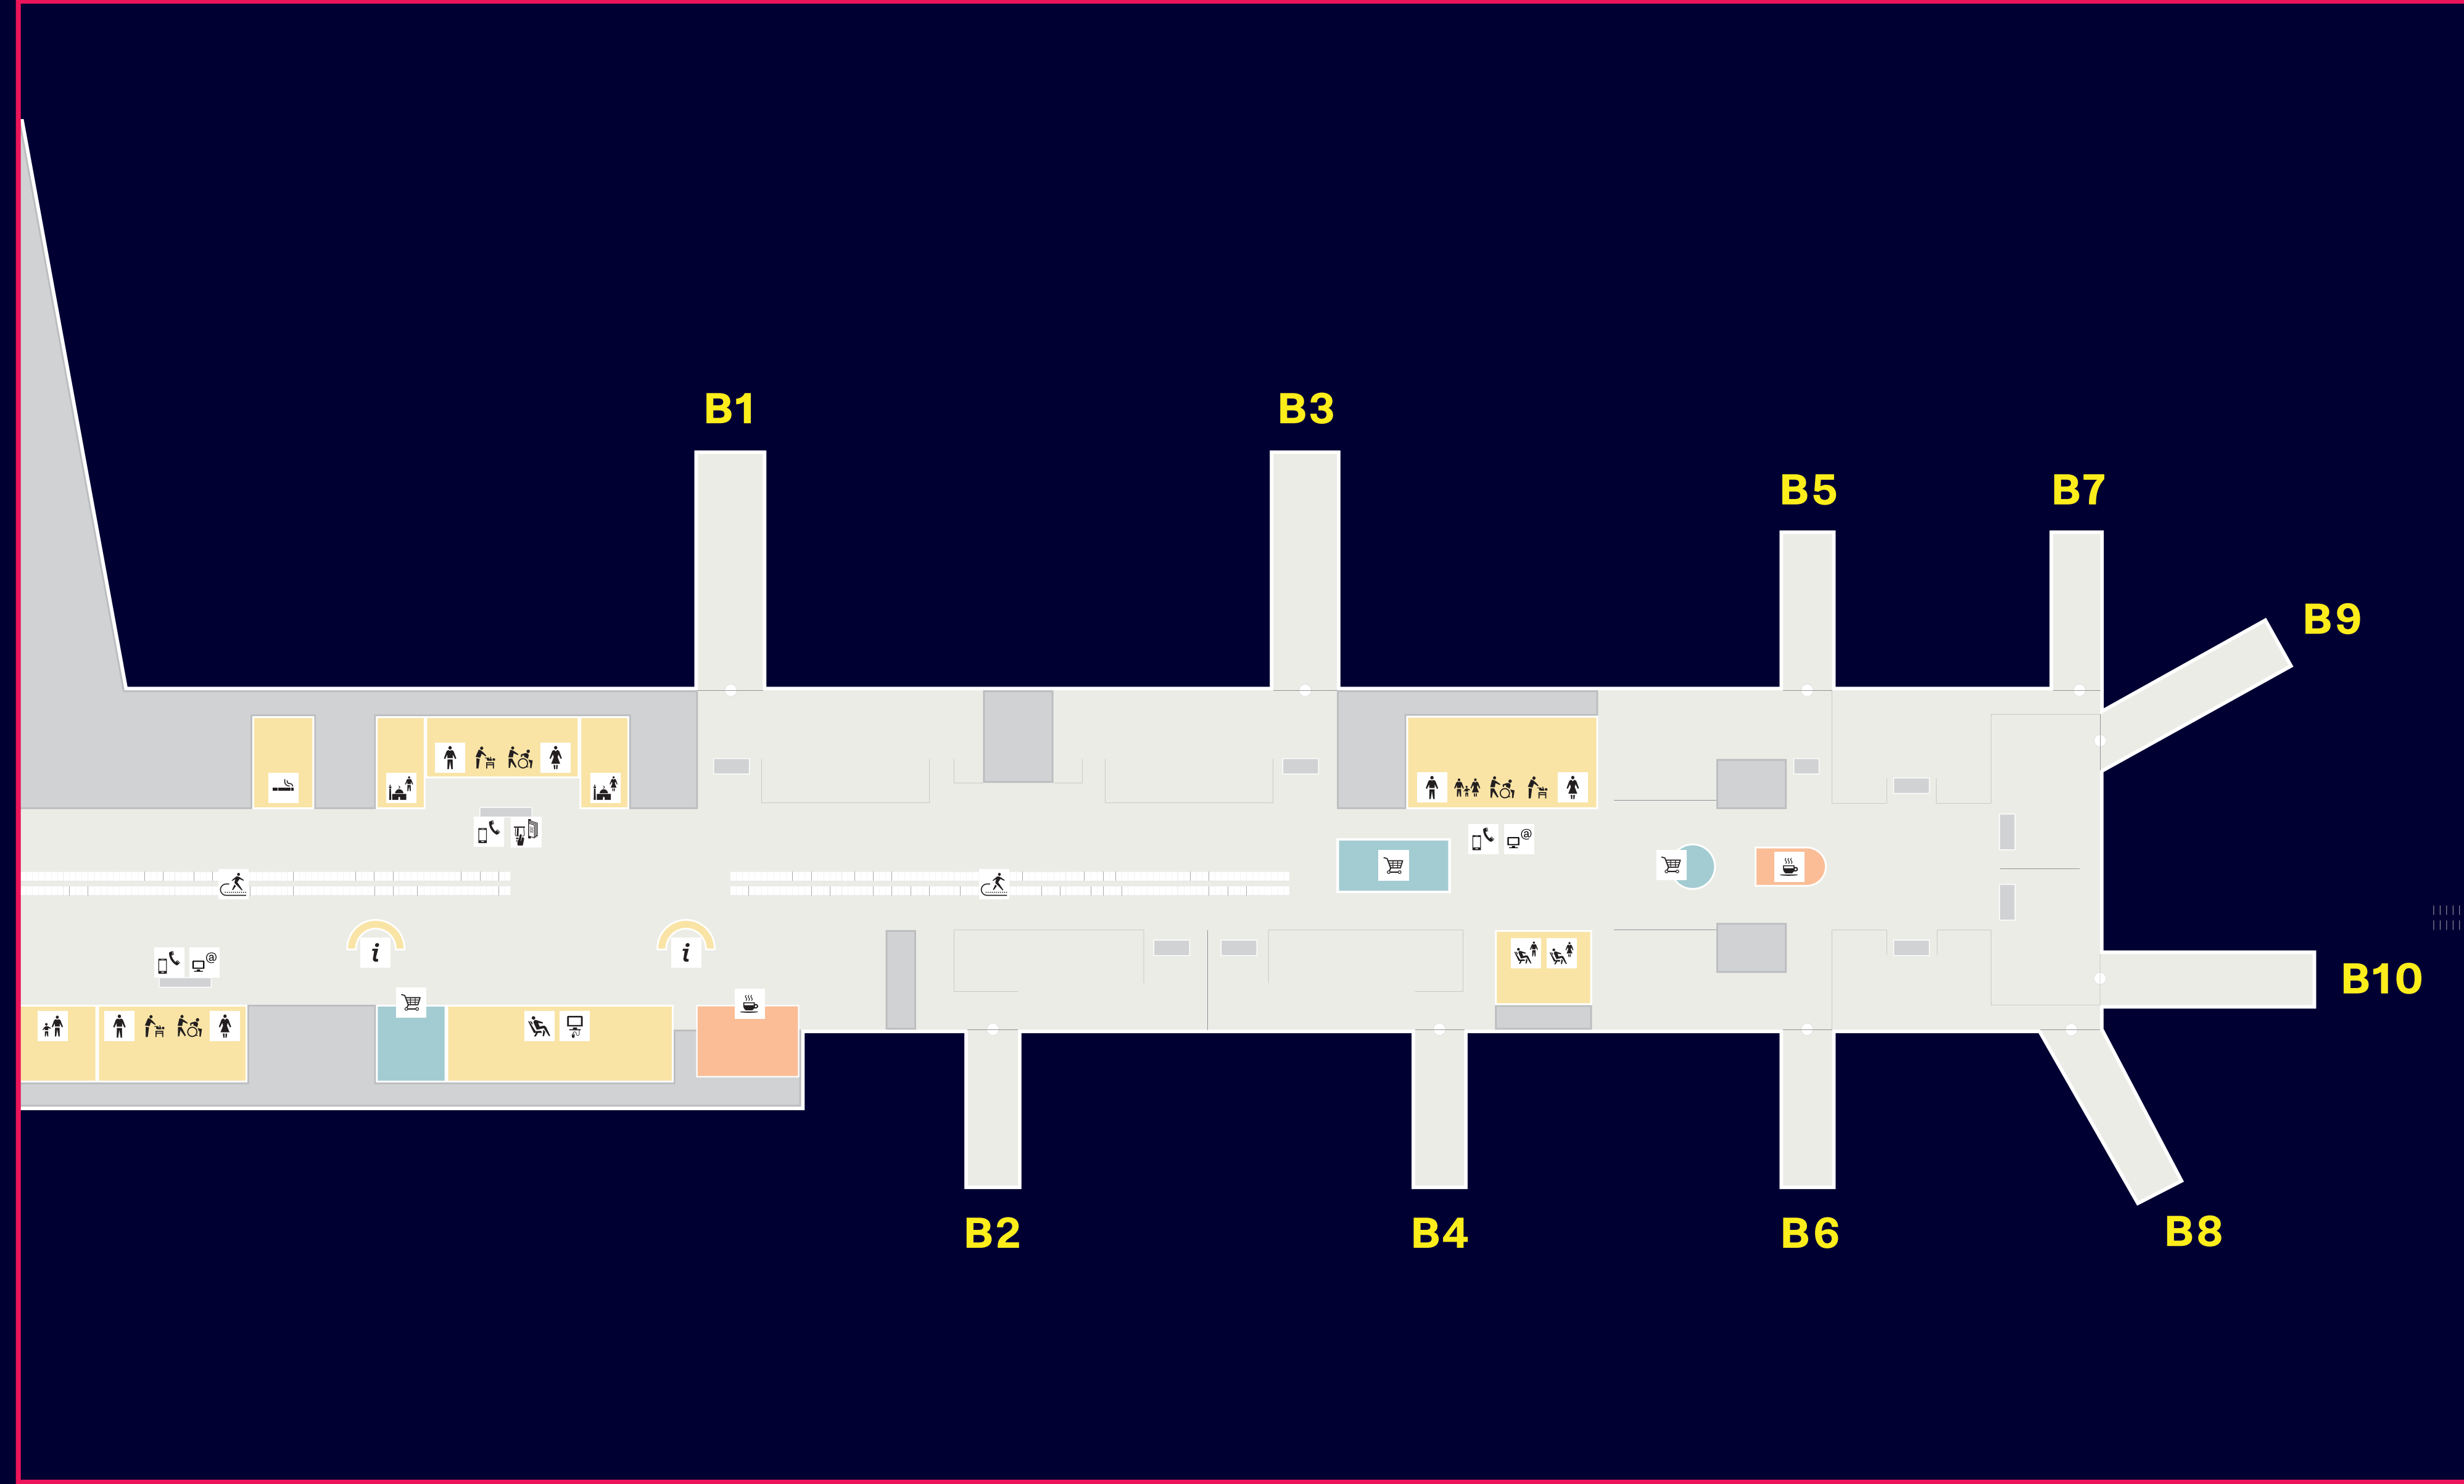

Departures / Concourse B - B المغادرون / الممر B

مفتاح الخريطة Keys to Map

منطقة الألعاب Play Area	مرافق خدمية Services
مصلى Prayer Room	الأغذية والمشروبات Food & Beverage
غرفة استراحة هادئة Quiet Room	محللات تجارية Shops
مكاتب تأجير السيارات Rental Car Counters	صالات Lounges
محللات تجارية Shops	صراف آلي ATM
غرفة التدخين Smoking Room	خدمات الأمتعة Baggage Services
السلم Stairs	الحافلات Buses
سيارات أجرة Taxi	مواقف السيارات Car Park
هواتف Telephones	منطقة الحواسيب Computer Area
مكتب التذاكر Ticket Office	صرافة العملات Currency Exchange
دورات المياه Toilets	السلم المتحرك Escalator
عربات الأمتعة Trolleys	حافلات الفنادق Hotel Buses
حزام الأمتعة Baggage Belt	حجوزات الفنادق Hotel Reservations
تسجيل الدخول Check-in	استعلامات Information
الجمارك Customs	مصعد Lift
دفع رسوم الأمتعة الزائدة Excess Baggage Payment	الليموزين Limousines
البوابة الإلكترونية E-Gate	المفقودات Lost Property
الجوازات Immigration	العيادة الطبية Medical Clinic
مكتب تحويل الرحلات Transfers Desk	الممشى المتحرك Moving Walkway
الامتعة الكبيرة Oversize Baggage	صيدلية Pharmacy