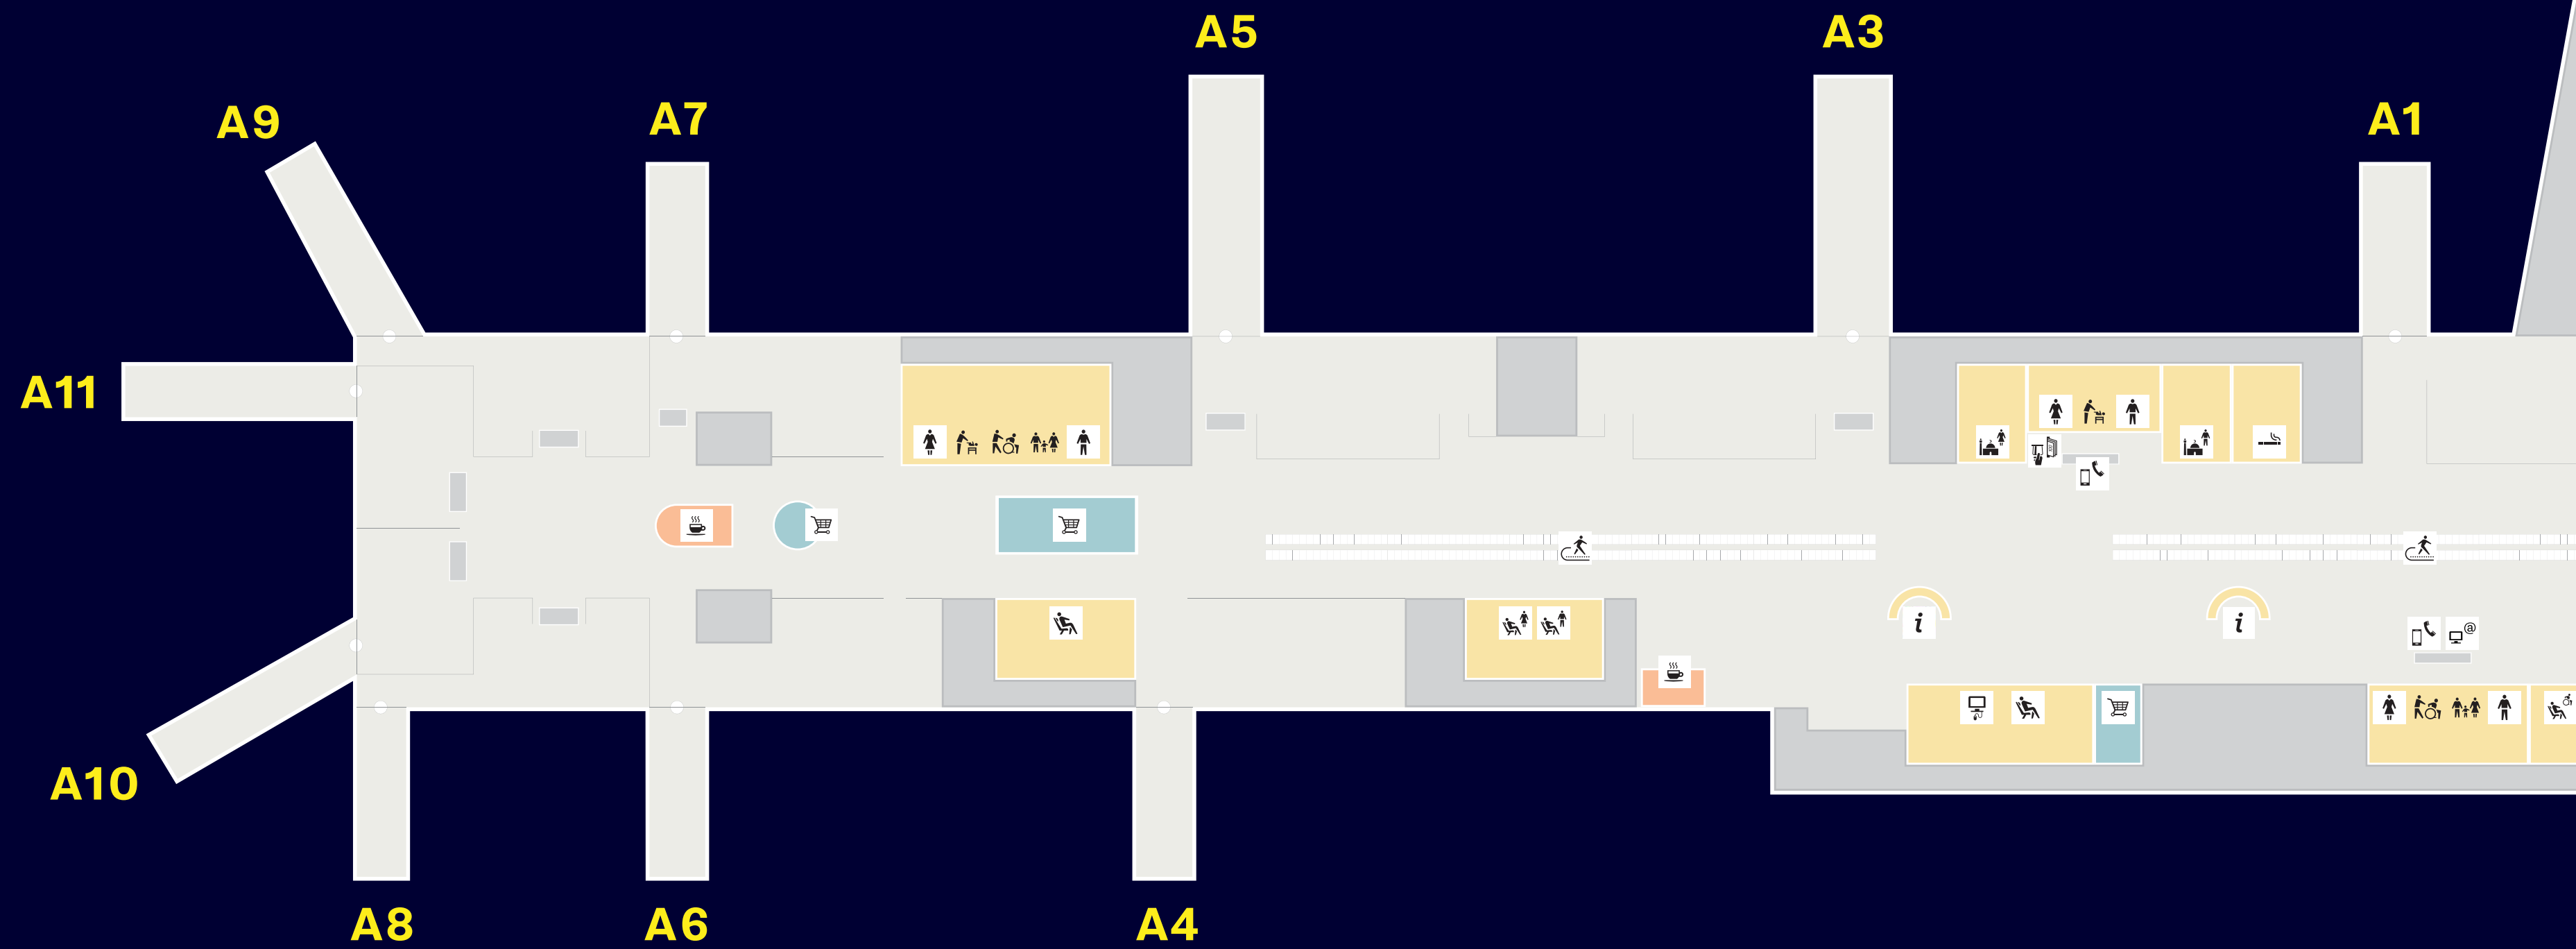

# Departures / Concourse A - A المغادرون / الممر

## مفتاح الخريطة Keys to Map

منطقة الألعاب Play Area	مرافق خدمية Services
مصلى Prayer Room	الأغذية والمشروبات Food & Beverage
غرفة استراحة هادئة Quiet Room	محللات تجارية Shops
مكاتب تأجير السيارات Rental Car Counters	صالات Lounges
محللات تجارية Shops	صراف آلي ATM
غرفة التدخين Smoking Room	خدمات الأمتعة Baggage Services
السلالم Stairs	الحافلات Buses
سيارات أجرة Taxi	مواقف السيارات Car Park
هواتف Telephones	منطقة الحاسوب Computer Area
مكتب التذاكر Ticket Office	صرافة العملات Currency Exchange
دورات المياه Toilets	السلم المتحرك Escalator
عربات الأمتعة Trolleys	حافلات الفنادق Hotel Buses
حزام الأمتعة Baggage Belt	حجوزات الفنادق Hotel Reservations
تسجيل الدخول Check-in	استعلامات Information
الجمارك Customs	مصعد Lift
دفع رسوم الأمتعة الزائدة Excess Baggage Payment	الليموزين Limousines
البوابة الإلكترونية E-Gate	المفقودات Lost Property
الجوازات Immigration	العيادة الطبية Medical Clinic
مكتب تحويل الرحلات Transfers Desk	الممشى المتحرك Moving Walkway
الأمتعة الكبيرة Oversize Baggage	صيدلية Pharmacy