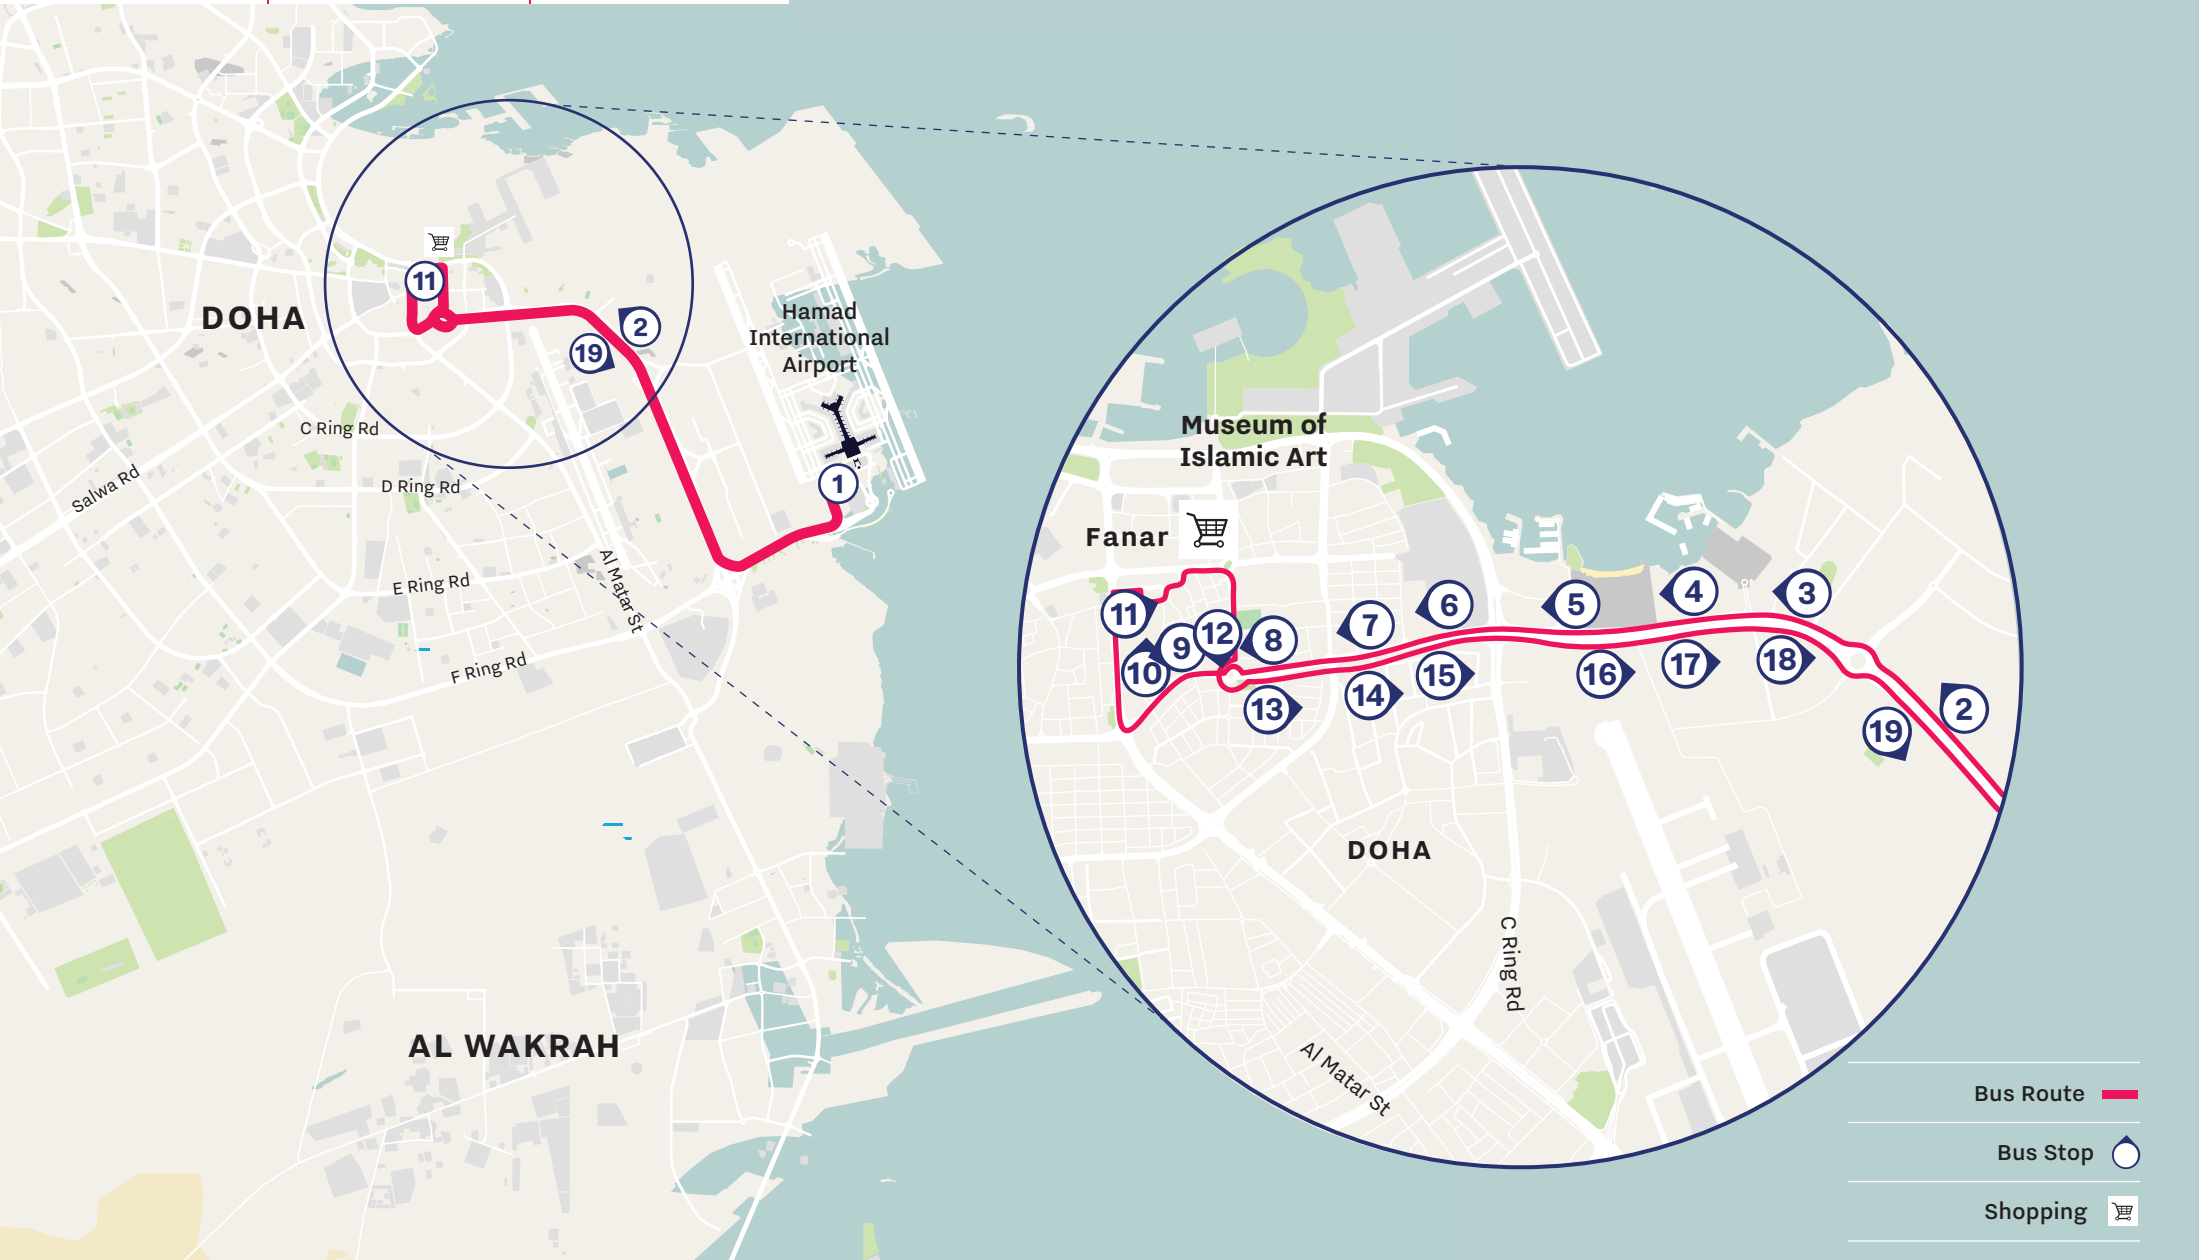

ROUTE 109

Hamad International Airport

← → Al Ghanim

Operating hours:
4:00 to 23:00

Frequency:
30 minutes

Fare:
QAR 2.5-6

Bus Stops - محطات الحافلات

Time Table - الجدول الزمني

1 مطار حمد الدولي
Hamad International Airport

5, 16 الشرق فيلج
Al Sharq Villages

9 الطريق الدائري الأول
الموقف 1
A Ring road stop 1

13 شركة السعدي للتجارة
Al Saadi Trading

2 المطار الجديد- شمال
New Airport North

6, 15 طريق راس أبو عيود
Ras Abu Abud Street

10 شارع حمد الكبير
Grand Hamad Street

18 مركز تدريب تنس الطاولة
Table Tennis Training Center

3 قطر للبترول
Qatar Petroleum

7, 14 سناء
Sana

11 محطة الغانم للحافلات
Al Ghanim bus station

19 كلية قطر لعلوم الطيران
Qatar Aeronautical College

4, 17 نادي الدوحة للبحار
Doha Sailing Club

8 المكتبة الوطنية
National Library

12 مدرسة رقية
Ruqayah school

	05:20	05:50	06:20	06:50	07:20	07:50	08:20	08:50
Departure times from HIA (Weekdays)	09:20	09:50	10:20	10:50	11:20	11:50	12:20	12:50
	13:20	13:50	14:20	14:50	15:20	15:50	16:20	16:50
	17:20	17:50	18:20	18:50	19:20	19:50	20:20	20:50
	21:20	21:50	22:20	22:50				
Departure times from HIA (Fridays)	05:20	05:50	06:20	06:50	07:20	07:50	08:20	08:50
	09:20	09:50	10:20	10:50	11:20	11:50	12:20	12:50
	13:20	13:50	14:20	14:50	15:20	15:50	16:20	16:50
	17:20	17:50	18:20	18:50	19:20	19:50	20:20	20:50
Departure times from HIA (Saturdays)	05:20	05:50	06:20	06:50	07:20	07:50	08:20	08:50
	09:20	09:50	10:20	10:50	11:20	11:50	12:20	12:50
	13:20	13:50	14:20	14:50	15:20	15:50	16:20	16:50
	17:20	17:50	18:20	18:50	19:20	19:50	20:20	20:50
	21:20	21:50	22:20	22:50				